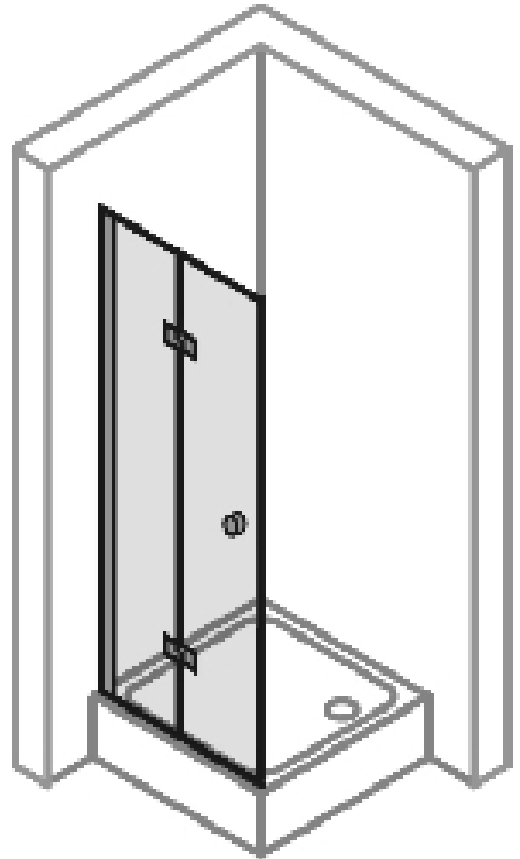

**Huppe 501 design draai-vouwdeur 80x190 cm. links matzilver-helder glas
510950087321****Algemene Gegevens**

Merk	Huppe
Serie	501 design
Artikelnummer fabrikant	510950087321

Prijsinformatie

Adviesprijs	€ 817,53
Onze Prijs	€ 498,75

**Uitgebreide artikelinformatie**

Glas-/kunststofdecor	Nee
Antikalkbehandeling	Nee
Materiaal deur	Veiligheidsglas
Type deur	Vouw
Uitvoering	Met profiel
Breedte totaal	800 mm
Materiaal dikte	6
Totale hoogte	1900
Liftscharnier	Ja
Aantal delen	2
Montage / scharnierzijde	Links
Finish profiel / bevestiging	Mat
Toepassing	Overig
Kleur profiel / bevestiging	Zilver look
Materiaal profiel / bevestiging	Aluminium
Montage breedte	785
Serie	501 design
Merk	Huppe