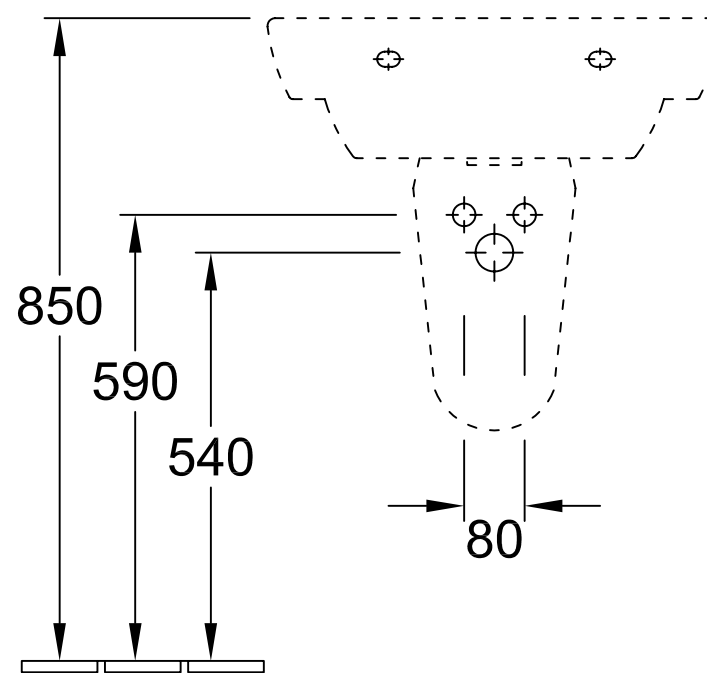

Cx moet worden bepaald door de zuil eronder te plaatsen.

Aanduiding		SUBWAY		Villeroy&Boch
		6136 60 - Wastafel		
Gewijzigd:		Schaal	1 : 10	Deze tekening mag zonder onze toestemming niet worden vermenigvuldigd, noch aan derden (personen of concurrerende bedrijven) worden doorgegeven. Het gebruik van informatie en technische tekeningen vindt plaats op eigen risico, onder uitsluiting van elke aansprakelijkheid door Villeroy & Boch. De opgegeven afmetingen zijn vrijblijvend; modelwijzigingen blijven voorbehouden.
		W.g.:	R. Halberstadt	
		Datum:	Febr. 2003	